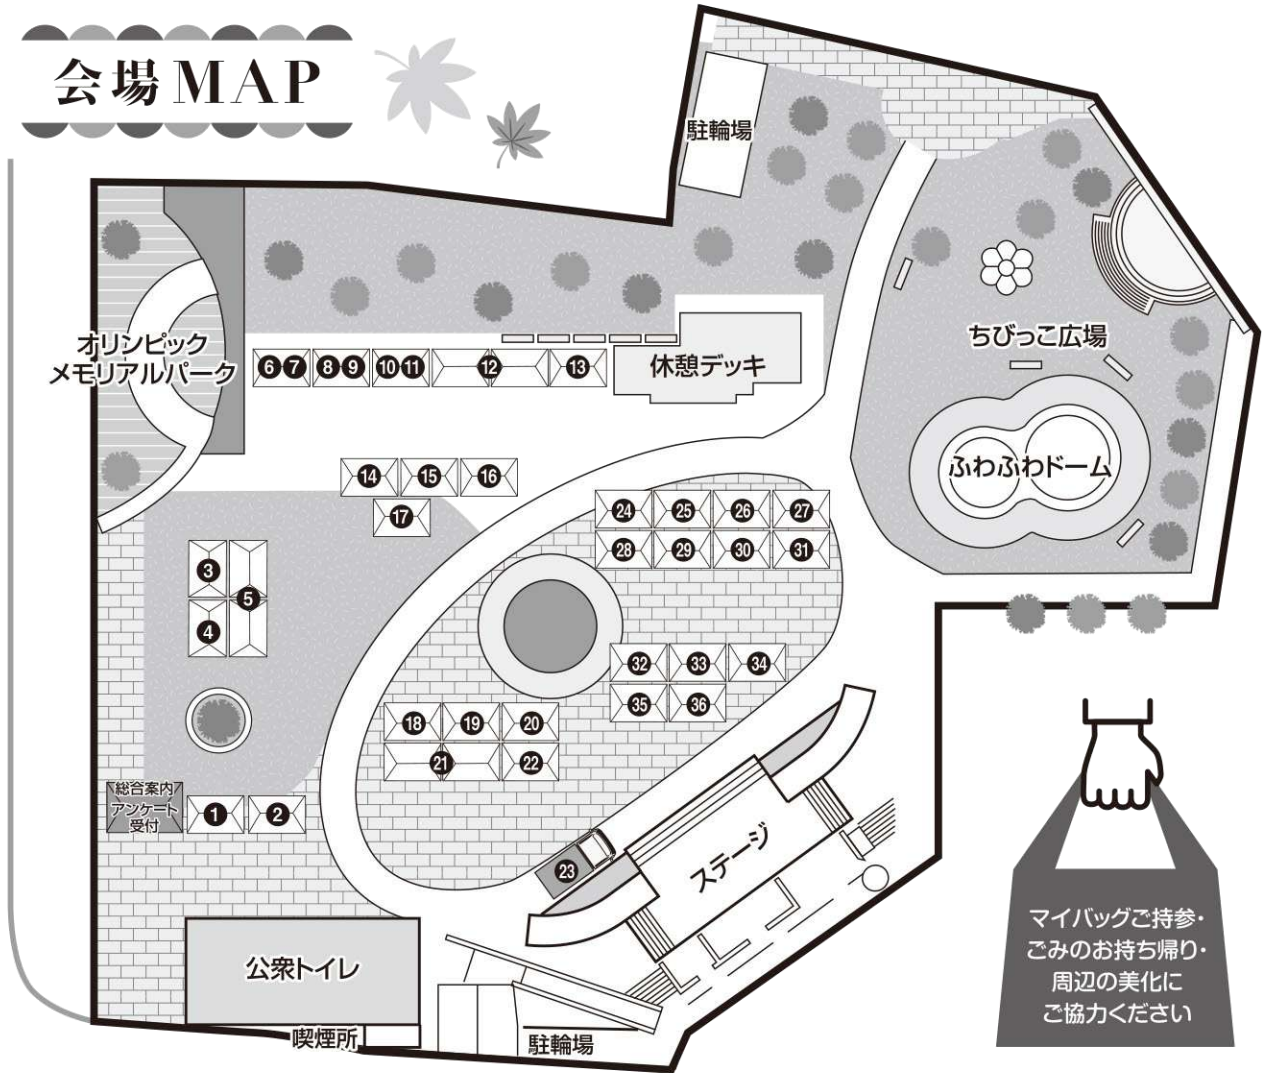

会場MAP

中央通り

※10月1日(日)は歩行者天国となります

マイバッグご持参・
ごみのお持ち帰り・
周辺の美化に
ご協力ください

《出店一覧》 ※8/22日現在の出店内容のため、当日、一部内容が変更となる場合がございます。予めご了承ください。

① 認定NPO法人フードバンク信州	フードドライブと未使用文具の回収をします	①9 王滝村	ウォーターコインゲームで景品をゲットしよう! 木曾ひのきの木工製品や栗菓子販売
② 長野県健康福祉部	食中毒防止の啓発と、正しい手洗い体験コーナー	②0 今日から赤い羽根共同募金	ご家族・お子さま向け体験、お菓子の販売など
③ JAながの	りんごチップスなど農産物の加工品販売	②1 岩手県宮古市 かけあしの会	宮古の海産物、農産物の販売。瓶どん・塩ウニ・カー夜干し・乾燥乾物、椎茸、乾燥椎茸・乾燥さくらげなど!
④ JA長野中央会	農産物ゲームと抽選会	②2 栄村秋山郷観光協会	トマトジュースなど栄村の物産販売、観光PR
⑤ 長野・上伊那・東信医療生協	ピロピロを使ったゲームと健康チェック	②3 うごくお店コープながの号	移動販売車「うごくお店 コープながの号」の紹介、展示及び販売
⑥ コープながの	自然・環境・農林業体験企画「がっこうシリーズ」の紹介	②4 信州戸隠おびなた即売会	乾麺、半なま麺、そば関連品の販売
⑦ コープながの	コープのエシカル活動紹介	②5 長野興農(株)	リンゴジュース、なめ苺販売
⑧ コープながの	インスタやってます! コープながのの組合員が参加できるイベントや企画を投稿しています	②6 信越明星(株)	信越明星(株)のCO-OP商品を特別価格で販売(生ラーメンや信州安曇野生そばなど)
⑨ コープながの	組合員同士のたすけあいの取り組み「くらしサポート活動 まごころ」の紹介	②7 ファミリーサービス・エイコー(株)	靴下、家庭用品雑貨販売
⑩ コープながの	1週間にもう一杯お米を食べようキャンペーン「ワンモアライス!」の紹介	②8 (株)みすずコーポレーション	こや豆腐、味付けいなの販売
⑪ コープながの	コープながの子育て応援センター「きらきらきずしなさと」の紹介	②9 (株)スドージャム	ジャム販売
⑫ コープながの	お楽しみ抽選会とコープデリののご案内	③0 ゴールドバック(株)	秋の国産果実、トマト、野菜、リンゴジュース他アルミパウチシャーベットの販売
⑬ コープながの	CO-OP共済のご案内	③1 三菱食品(株)	冷凍スナック自然解凍食品試食・販売
⑭ 長野県立大学	災害時でも健康な食卓を実践するための備えの大切さを伝えます	③2 長野県環境部	「りんごレザ〜@」ワークショップ(コースター作り)
⑮ コープデリハウジング	住まい快適。人と地球にやさしい「断熱複層ガラス、サッシ、採風雨戸」などの「見た目体感できる」展示。	③3 県労協協・長野ろうきん・住宅生協	〇×クイズで粗品進呈! 活動内容・商品紹介
⑯ 長野県農協直販(株)	コープ商品展示・試飲	③4 こくみん共済coop	自転車運転シミュレーションで交通安全について学ぼう!
⑰ 生活クラブ生活協同組合	消費材の販売。サステイナブルな社会をめざし、様々な課題に取り組んでいる生活クラブ生協を地域に伝えます。	③5 ワーカーズコープ信州	「ママ・マルシェ」暮らし工房販売と子ども服のリユースコーナー
⑱ 小谷村	笹だんご、筆細工など特産品の販売、観光PR	③6 長野県森林組合連合会	林業資材の販売、森林組合の事業紹介